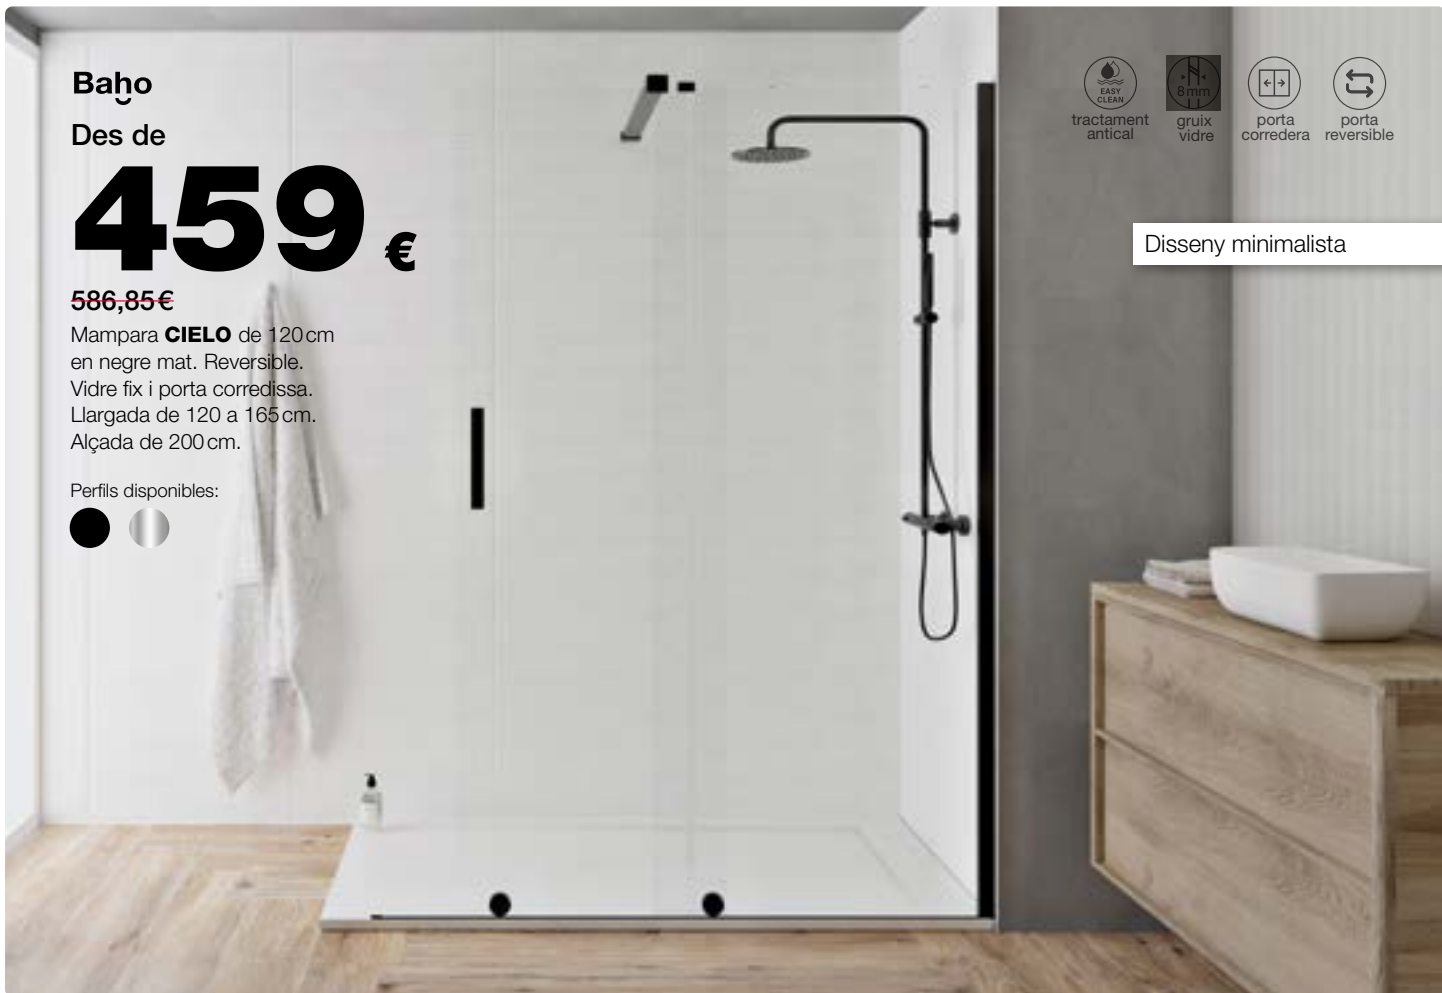

Formes disponibles:

56€

~~78,65€~~

Aixeta de lavabo
AURA en negre mat.
Sistema de fixació ràpida
i airajedor semiocult.

Colors disponibles:

149€

~~192,39€~~

Lavabo **PRISMA**
de 80 cm amb vora
elevada (3,5cm).
Major ergonomia.

Gres porcelànic **GRADE**
rectificat per a interior
100x100cm en beix.

Baño

Des de

459 €

~~586,85 €~~

Mampara **CIELO** de 120 cm en negre mat. Reversible. Vidre fix i porta corredissa. Llargada de 120 a 165 cm. Alçada de 200 cm.

Perfils disponibles:

-  tractament antical
-  gruix vidre
-  porta corredera
-  porta reversible

Disseny minimalista

Des de

706 €

~~785,29 €~~

Mampara **D2 GRAVITY** frontal de dutxa 1 Fix + 1 Porta. Alçada de 200 cm. Ampla des de 107 fins 200 cm. Vidre temperat de 6 mm. Tancament magnètic lateral.